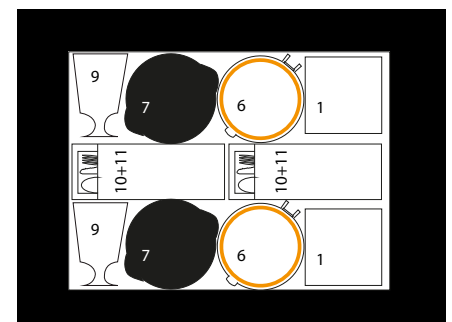

Composition D