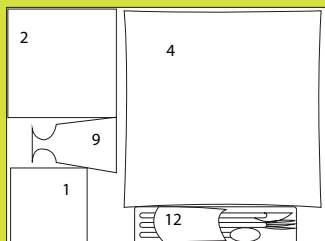

Composition A

Composition B

Composition C

Composition D

1 - ASSIETTE PS INJECTÉ VERT TRANSPARENT 90 x 90 + COUVERCLE TRANSPARENT PET

90 x 90 x 20 mm
11315009 + 11315009COV
200
120

7 - COCOTTE RONDE NOIRE PP 300 ML + COUVERCLE