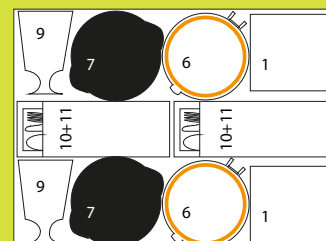

Composition A

Composition B

Solution «Marco Polo Solo»

Solution «Marco Polo Duo»

Composition C

Composition D

Solution «Marco Polo Solo»

Solution «Marco Polo Duo»

Composition A

Composition B

Composition C

Composition D

1 - ASSIETTE PS INJECTÉ VERT TRANSPARENT 90 x 90 + COUVERCLE TRANSPARENT PET

90 x 90 x 20 mm
11315009 + 11315009COV
200
120

7 - COCOTTE RONDE NOIRE PP 300 ML + COUVERCLE

112 x 112 x 60 mm
4020300N
100
2

2 - ASSIETTE PS INJECTÉ VERT TRANSPARENT 130 x 130 + COUVERCLE TRANSPARENT PET

130 x 130 x 20 mm
11315013 + 11315013COV
200
72

8 - BOITE «FIRPACK» CARTON KRAFT BLANC

650 ml
1330110
450
16