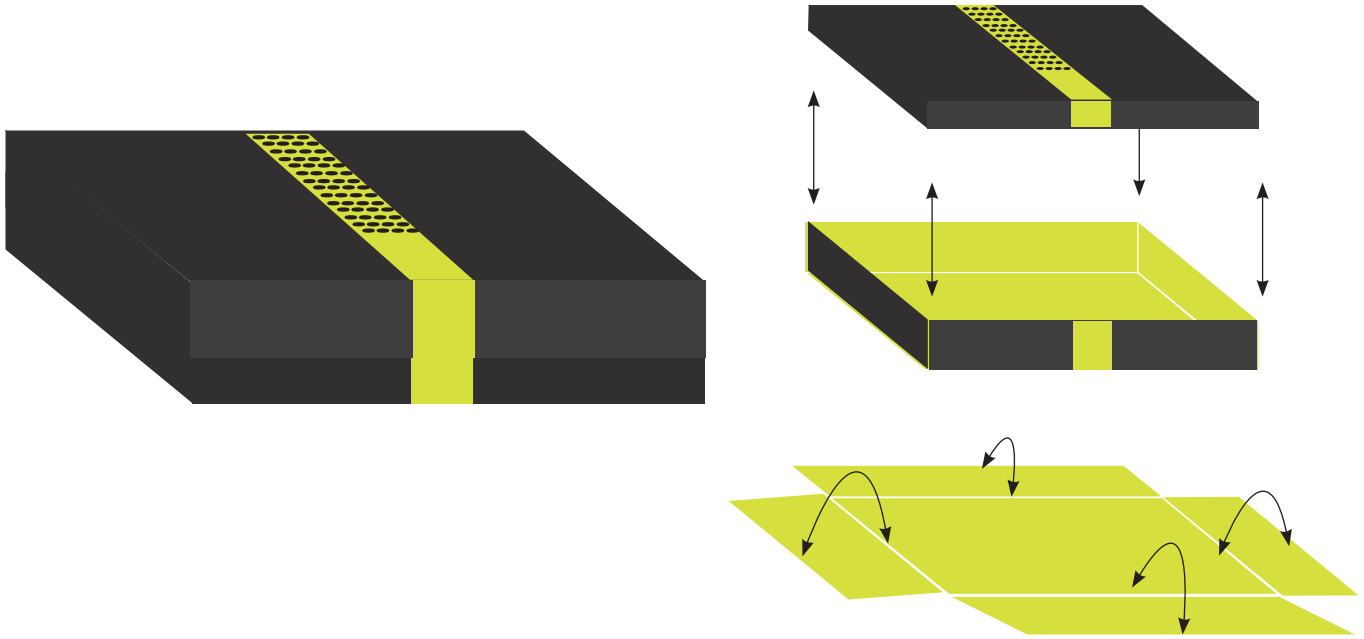

Plateau «Marco Polo»

Les  :

- Adapté pour partager des repas seul ou à deux.
- Esthétique innovante.
- Conversion en set de table.

Le plateau «Marco Polo» est conçu pour vous, seul ou à deux tous les plaisirs sont permis.

Il est fonctionnel grâce :

- à sa base aimantée pouvant s'ouvrir et se déplier entièrement à plat.
- à son système de fermeture avec rabats des côtés et insertion du couvercle.

Nous vous proposons 4 compositions différentes, dont 2 à partager (Voir détails ci-contre) :

Composition A

Composition B

Composition C

Composition D

1 - ASSIETTE PS INJECTÉ VERT TRANSPARENT 90 x 90 + COUVERCLE TRANSPARENT PET

90 x 90 x 20 mm
11315009 + 11315009COV
200
120

7 - COCOTTE RONDE NOIRE PP 300 ML + COUVERCLE

3 - ASSIETTE «JADE» PS TRANSPARENT VERT + COUVERCLE TRANSPARENT PET

160x160 mm
11315016 + 11315016COV
200

9 - VERRE À VIN PS TRANSPARENT

17 cl
GK20
250
45

4 - ASSIETTE «VAGUE» NOIRE 24,5x24,5 CM

245x245 mm
1131009
300 (3x100)