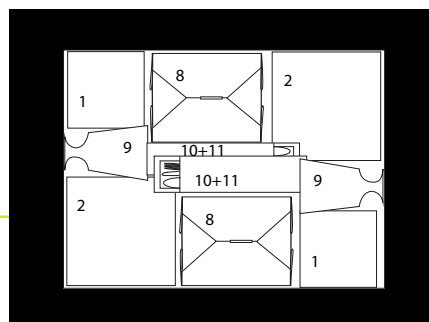

Solution «Marco Polo Solo»

Solution «Marco Polo Duo»

Composition C