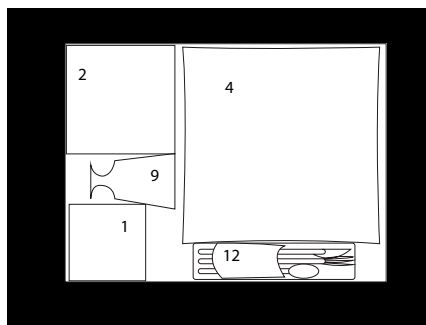

Composition B