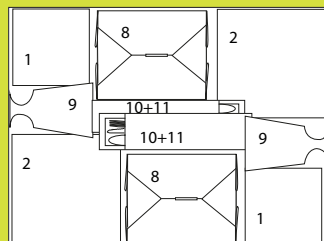

Composition A

Composition B

Composition C

Composition D

1 - ASSIETTE PS INJECTÉ VERT TRANSPARENT 90 x 90 + COUVERCLE TRANSPARENT PET

90 x 90 x 20 mm
11315009 + 11315009COV
200
120

7 - COCOTTE RONDE NOIRE PP 300 ML + COUVERCLE

112 x 112 x 60 mm
4020300N
100
2

2 - ASSIETTE PS INJECTÉ VERT TRANSPARENT 130 x 130 + COUVERCLE TRANSPARENT PET

130 x 130 x 20 mm
11315013 + 11315013COV
200
72

8 - BOITE «FIRPACK» CARTON KRAFT BLANC

650 ml
1330110
450
16

180 mm
1513318/1523319/1533318
250 (10x25)

6 - MINI BOCAL «TERROIR» PLASTIQUE 300 ML joint orange

105 x 105 x 65 mm
8470300
60 (10x6)
-

12 - KIT 4/1 INOX RÉUTILISABLE (FOURCHETTE + COUTEAU + CUIILLÈRE + SERVIETTE)