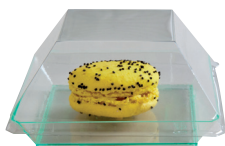

Composition A

Composition B

Composition C

Composition D

1 - ASSIETTE PS INJECTÉ VERT TRANSPARENT 90 x 90 + COUVERCLE TRANSPARENT PET

90 x 90 x 20 mm
11315009 + 11315009COV
200
120

7 - COCOTTE RONDE NOIRE PP 300 ML + COUVERCLE

112 x 112 x 60 mm
4020300N
100
2

2 - ASSIETTE PS INJECTÉ VERT TRANSPARENT 130 x 130 + COUVERCLE TRANSPARENT PET

130 x 130 x 20 mm
11315013 + 11315013COV
200
72

8 - BOITE «FIRPACK» CARTON KRAFT BLANC

650 ml
1330110
450
16