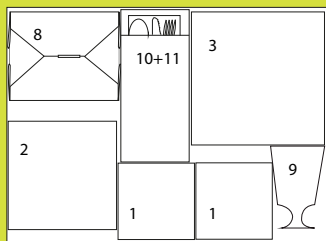

Composition A

Composition B

Composition C

Composition D

1 - ASSIETTE PS INJECTÉ VERT TRANSPARENT 90 x 90 + COUVERCLE TRANSPARENT PET

90 x 90 x 20 mm
11315009 + 11315009COV
200
120

7 - COCOTTE RONDE NOIRE PP 300 ML + COUVERCLE

112 x 112 x 60 mm
4020300N
100
2

2 - ASSIETTE PS INJECTÉ VERT TRANSPARENT 130 x 130 + COUVERCLE TRANSPARENT PET

130 x 130 x 20 mm
11315013 + 11315013COV
200
72

8 - BOITE «FIRPACK» CARTON KRAFT BLANC

650 ml
1330110
450
16