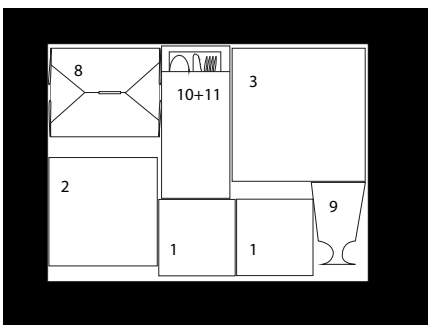

Nous vous proposons 4 compositions différentes, dont 2 à partager (Voir détails ci-contre) :

Composition A