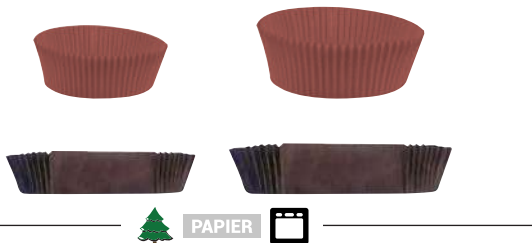

Format	SKU	Dimensions	Packs
1• Anise n°88	440054ANIS	105 x 40 x 25 mm	1000
2• Fuchsia n°88	440054FUSCHIA	105 x 40 x 25 mm	1000
3• Mandarin n°88	440054MANDA	105 x 40 x 25 mm	1000

▶ BROWN PASTRY CUPS

KRAFT'N'KRAFT