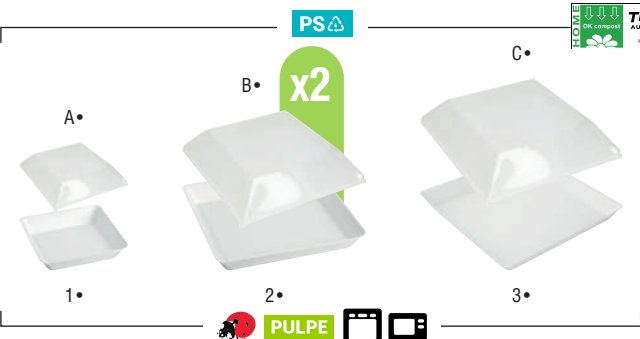

► COMPO WHITE FOR INSERT 1201450CAL

► COMPO KRAFT FOR INSERT 1201450CAL

PULP'INSTINCT

«Pulpy Squary» square plates and their PS transparent lids

	SKU	Dimensions	Packs
1 • Square plate 90 mm	11521090/C	90 x 90 mm	1000
A • Square lid 90 mm	11315009COV	90 x 90 x 40 mm	200
2 • Square plate 130 mm	11521130	130 x 130 mm	200 (8x25)
B • Square lid 130 mm	11315013COV	130 x 130 x 40 mm	200
3 • Square plate 160 mm	11521160	160 x 160 mm	200 (8x25)
C • Square lid 160 mm	11315016COV	165 x 165 x 40 mm	200

KRAFT'N'KRAFT