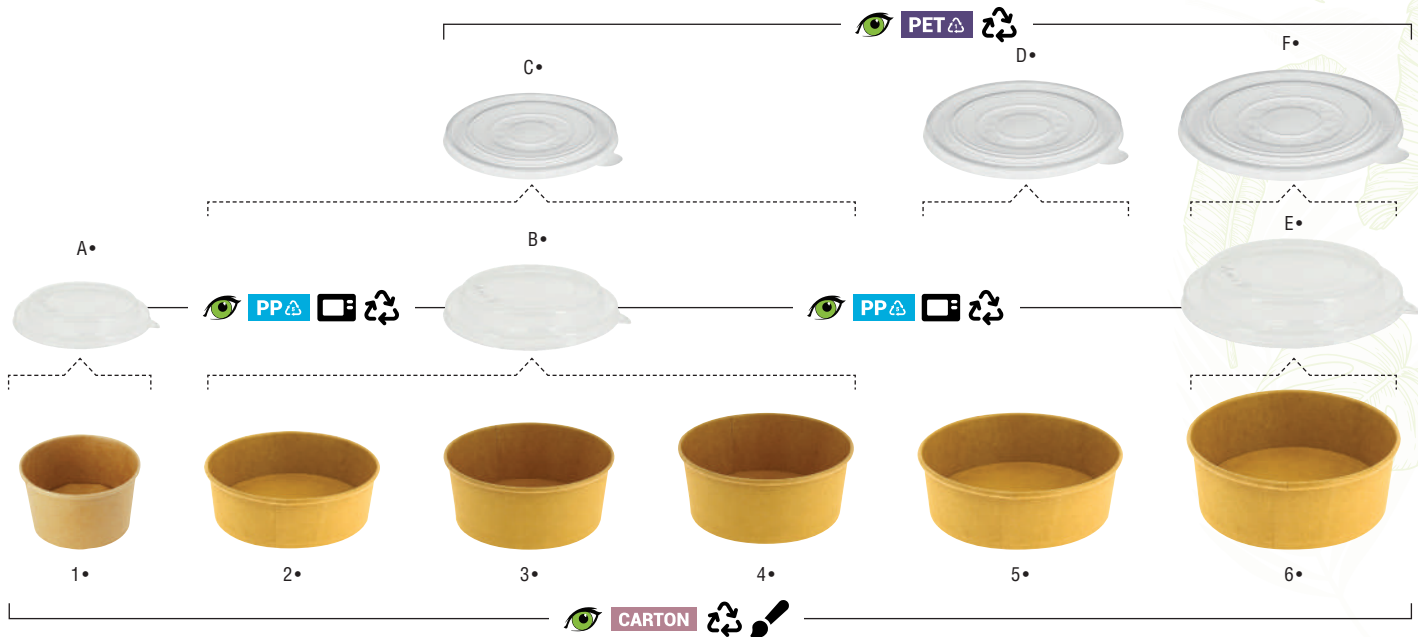

► BROWN KRAFT ROUND «POKEBOWLS»

KRAFT'N'KRAFT