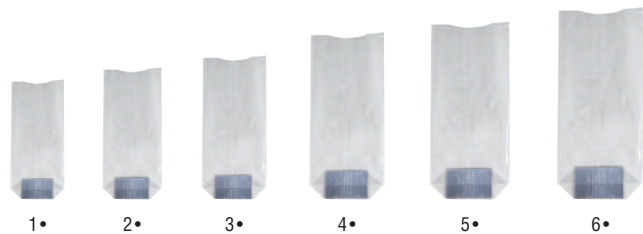

CELLO BAGS

CLASSIQUE

CELLO

«Cello» transparent bag with bottom

	SKU	Dimensions	Packs
1•	730006	100 x 220 mm	100
2•	730006P	100 x 180 mm	100
3•	730007	120 x 260 mm	100
4•	730008	140 x 305 mm	100
5•	730009	170 x 320 mm	100
6•	730012	210 x 330 mm	100