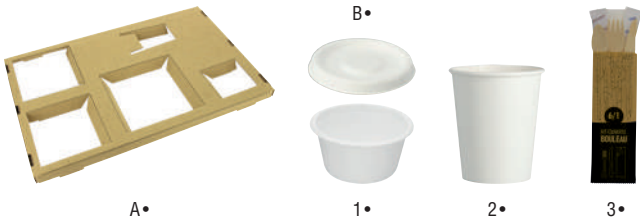

► TRAY BASE FOR INSERT 1201450CAL

★ BEST SELLER

-KRAFT'N'KRAFT

	SKU	Dimensions	Packs
A • Kraft brown cardboard padding	1201450CAL	437 x 285 x 20 mm	50
1 • White pulp mini-pot 57 ml - 2 oz	145105	60 x 60 x 31 mm	2000 (80x25)
B • Pulp lid for mini-pot 57 ml	145105COV	66 x 66 x 8 mm	2000 (80x25)
2 • White cardboard cup 200 ml - 7 oz	8000107/C2		1000 (20x50)
3 • Wooden cutlery kit 6/1	1590660		250