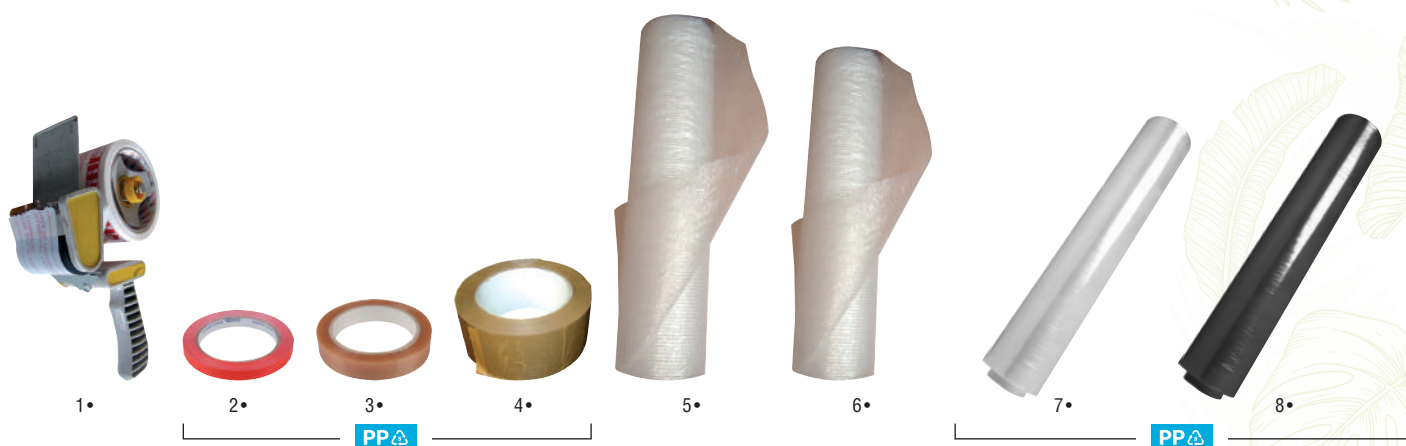

HYGIENE & EQUIPMENT

Ideas to wrap you up!

► ADHESIVE ROLLS

	SKU	Dimensions	Thickness	Packs
1• PVC adhesive tape dispenser	350043			1
2• Red acrylic PP adhesive tape 32 μ x 12 x 66 mm	350004R	12x66000 mm		24
3• Transparent acrylic PP adhesive tape roll 19 mm	350004T/2	19x66000 mm		16
4• Transparent acrylic PP adhesive tape roll 48 mm	350007/C1	48x100000 mm		36 (6x6)
5• Bubble wrap roll 1.2 m	• 370010	150 x 1200 mm		1
6• Bubble wrap roll 1 m	• 370012	150 x 1000 mm		1
7• Transparent PP stretch film for pallet roll 0.45 x 300 m manual stretch 12 μ HP	350204/C2	45x300000 mm	12 μ	6
8• Black PP stretch film for pallet roll 0.45 x 270 m 23 μ	350204N	45x270000 mm	23 μ	6