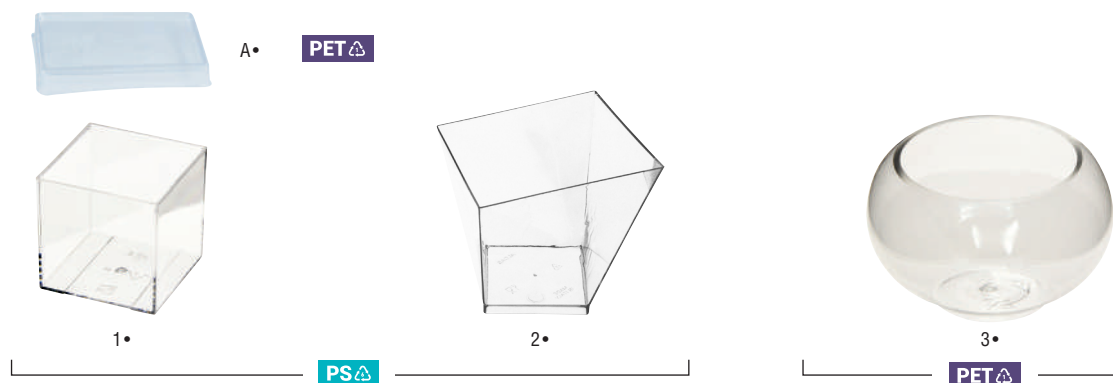

► «ORIGINAL PARTY» VERRINES

CLASSIQUE

	SKU	Dimensions	Capacity	Diameter	Packs
1 • «Cube» square PS transparent verrine 40 ml	8440011T	38 x 38 x 38 mm	40 ml		300 (30x10)
A • Square PS lid for verrine 8440011T	8440011COV	40 x 40 mm			1000 (2x500)
2 • «Venice» square PS transparent verrine 60 ml	8450001TV/C	55 mm	60 ml		600 (10x60)
3 • «Esfera» round PET transparent verrine 120 ml	8410014/C	45 mm	120 ml	60 mm	200 (20x10)