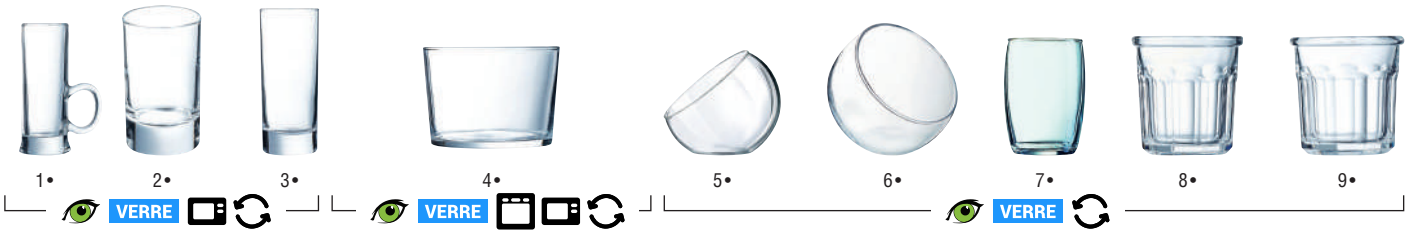

GLASS PRESENTATION VERRINES

FRENCHY FOLIES

	SKU	Dimensions	Capacity	Diameter	Packs
1• «Shooter Island» glass verrine 55 ml	99V57055	45 x 45 x 101 mm	55 ml	45 mm	72
2• «One Shot» single shooter glass 100 ml	99V56010	51 x 51 x 87 mm	100 ml	51 mm	24
3• «Two Shot» double shooter glass 170 ml	99V56017	52 x 52 x 125 mm	170 ml	52 mm	24
4• «Bodega Chiquito» glass verrine 230 ml	99V55023	82 x 82 x 59 mm	230 ml	82 mm	6
5• Versatile glass verrine 40 ml	99V61004	66 x 66 x 59 mm	40 ml	66 mm	48 (4x12)
6• Versatile glass verrine 120 ml	99V61012	98 x 98 x 88 mm	120 ml	98 mm	24 (6x4)
7• Glass barrel verrine 160 ml	99V61016	58 x 58 x 80 mm	160 ml	58 mm	48 (8x6)
8• Eskale glass verrine 90 ml	99V62009	62 x 62 x 64 mm	90 ml	62 mm	24 (4x6)
9• Eskale glass verrine 180 ml	99V62018	77 x 77 x 78 mm	180 ml	77 mm	24 (4x6)