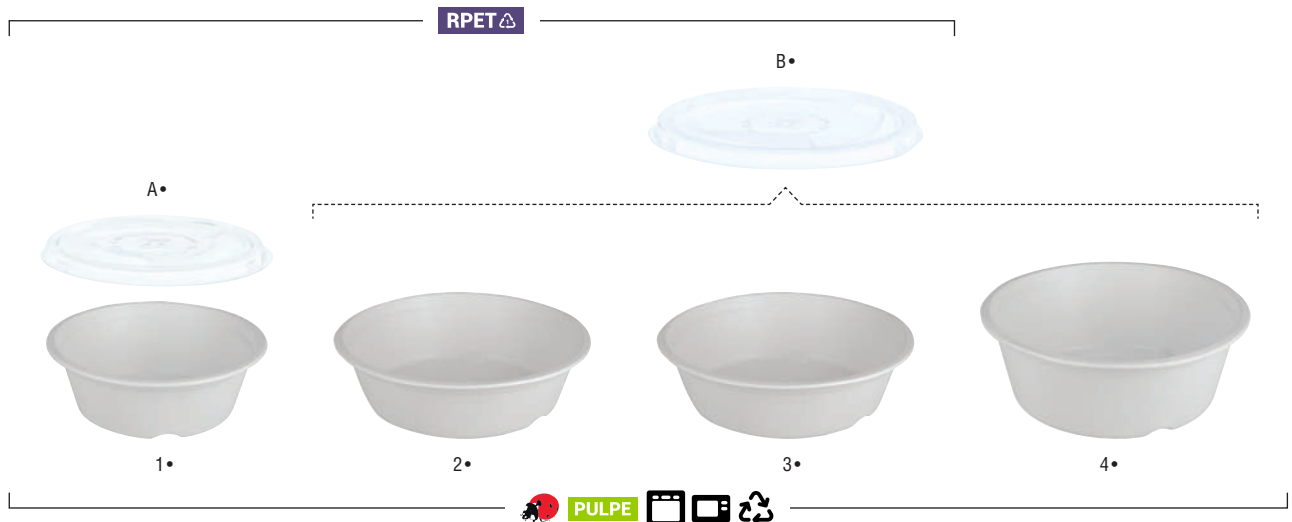

► «PULPY RONDY» SALAD BOWLS IN RECYCLABLE SUGARCANE PULP

PULP'INSTINCT

	SKU	Dimensions	Capacity	Diameter	Packs
1 • «Pulpy Bowl» round white pulp 500 ml	14541500	155x155x55 mm	500 ml	155 mm	600 (24x25)
A • Anti-fog RPET lid for 500 ml pulp salad bowl	14541500COV	165x165 mm		165 mm	600 (24x25)
2 • «Pulpy Rondy» round white pulp salad bowl 750 ml	14541750	185x185x52 mm	750 ml	185 mm	600 (24x25)
3 • «Pulpy Rondy» round white pulp salad bowl 750 ml with grease-resistant PLA lining	14541750PLA	188x188x52 mm	750 ml	188 mm	600
4 • «Pulpy Rondy» round white pulp salad bowl 1000 ml	145411000	185x185x67 mm	1000 ml	185 mm	600 (24x25)
B • Anti-fog RPET lid for 750 and 1000 ml salad bowls	1454190COV	195x195 mm		195 mm	300 (6x50)