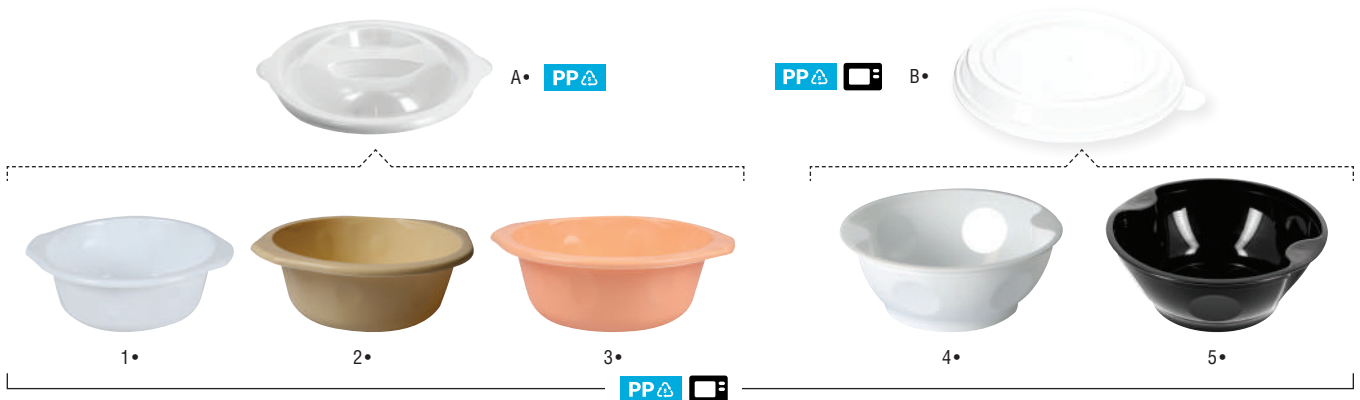

Palm tree bowl 185 mm

SKU PALM146180
Dim. 185 x 185 x 50 mm
Diam. 185 mm
Packs 100 (10x10)

► MICROWAVEABLE PP PACKAGING

★ BEST SELLER

CLASSIQUE

	SKU	Dimensions	Capacity	Diameter	Packs
1• Round PP white bowl 350 ml	1430350N2	142 x 130 x 48 mm	350 ml		720 (12x60)
2• Round PP beige bowl 350 ml	1438350N		350 ml		720
3• Round PP salmon bowl 350 ml	1431350N		350 ml		720
A• Round transparent PP lid for 350 ml PP bowl	1430350COUV/C				616 (11x56)
4• Facet round PP white bowl 400 ml	1430400	125 x 125 x 51 mm	400 ml		462 (11x42)
5• Facet round PP black bowl 400 ml	1439400	125 x 125 x 51 mm	400 ml	125 mm	462 (11x42)
B• PP lid for 400 ml PP round bowl	1430400COV	139 x 139 mm		139 mm	300 (11x42)