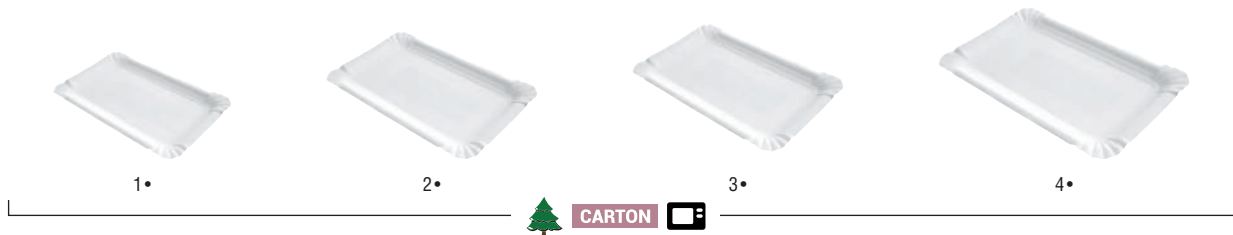

▶ RECTANGULAR CARDBOARD PLATES

KRAFT'N'KRAFT

		SKU	Dimensions	Packs
1•	Rectangular white cardboard plate 100 x 160 mm	ACR1016	100x160 mm	3000 (12x250)
2•	Rectangular white cardboard plate 130 x 200 mm	ACR1320	130x200 mm	1500 (6x250)
3•	Rectangular white cardboard plate 160 x 200 mm	ACR1620	160x200 mm	1000 (4x250)
4•	Rectangular white cardboard plate 210 x 300 mm	ACR2130	210x300 mm	250

▶ REUSABLE PS INJECTED PACKAGING

CLASSIQUE

Square transparent PET lid for plate
11315009/C

SKU | 11315009COV
Dim. | 90x90x40 mm
Packs | 200

Square transparent PET lid for plate
11315016

SKU | 11315016COV
Dim. | 165x165x40 mm
Packs | 200