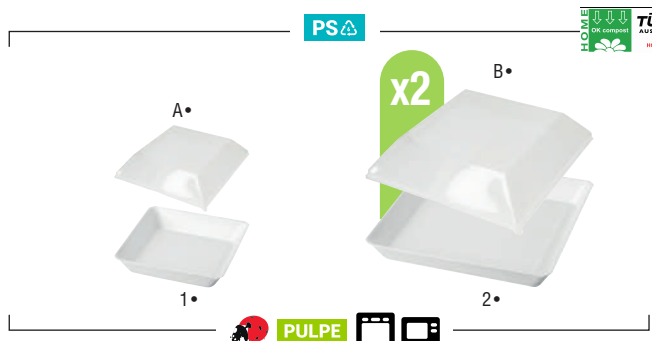

► COMPO WHITE FOR INSERT 1201400CAL

PULP'INSTINCT

«Pulpy Squary» square plates and their PS transparent lids

	SKU	Dimensions	Packs
1 • Square plate 90 mm	11521090/C	90x90 mm	1000
A • Square lid 90 mm	11315009COV	90x90x40 mm	200
2 • Square plate 130 mm	11521130	130x130 mm	200 (8x25)
B • Square lid 130 mm	11315013COV	130x130x40 mm	200