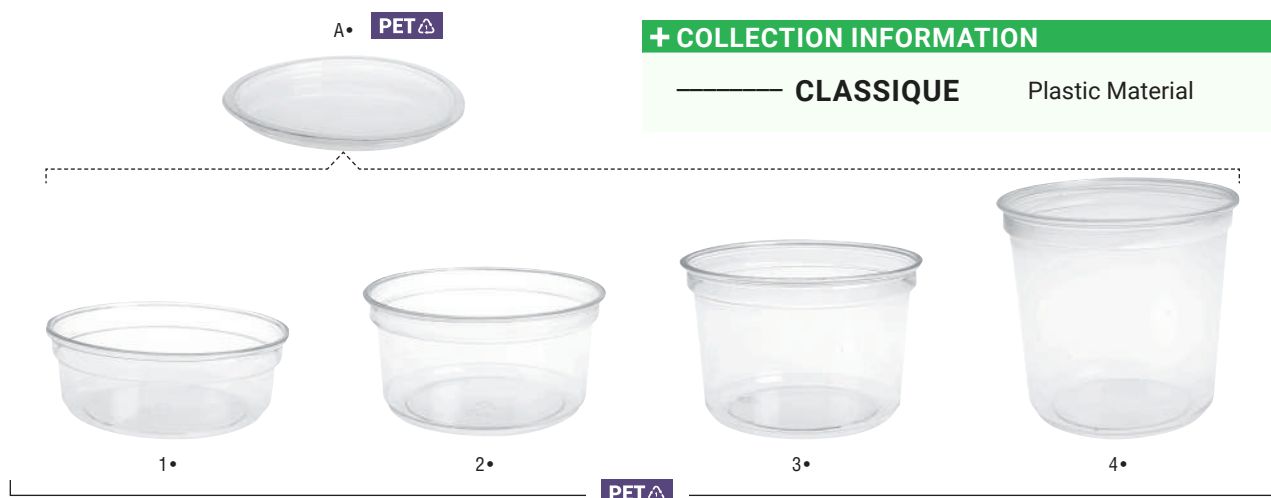

+ COLLECTION INFORMATION

CLASSIQUE

Plastic Material

	SKU	Dimensions	Capacity	Diameter	Packs
1 • Round PET Salad Bowl 250 ml - 8 oz	146008	117 x 117 x 40 mm	250 ml - 8 oz	117 mm	500 (20x25)
2 • Round PET Salad Bowl 330 ml - 12 oz	146012	117 x 117 x 60 mm	330 ml - 12 oz	117 mm	500 (20x25)
3 • Round PET Salad Bowl 525 ml - 16 oz	146016	117 x 117 x 75 mm	525 ml - 16 oz	117 mm	500 (20x25)
4 • Round PET Salad Bowl 750 ml - 24 oz	146024	117 x 117 x 110 mm	750 ml - 24 oz	117 mm	500 (20x25)
A • Round PET lid for 250, 330, 525, and 750 ml salad bowls	146000			117 mm	500 (20x25)