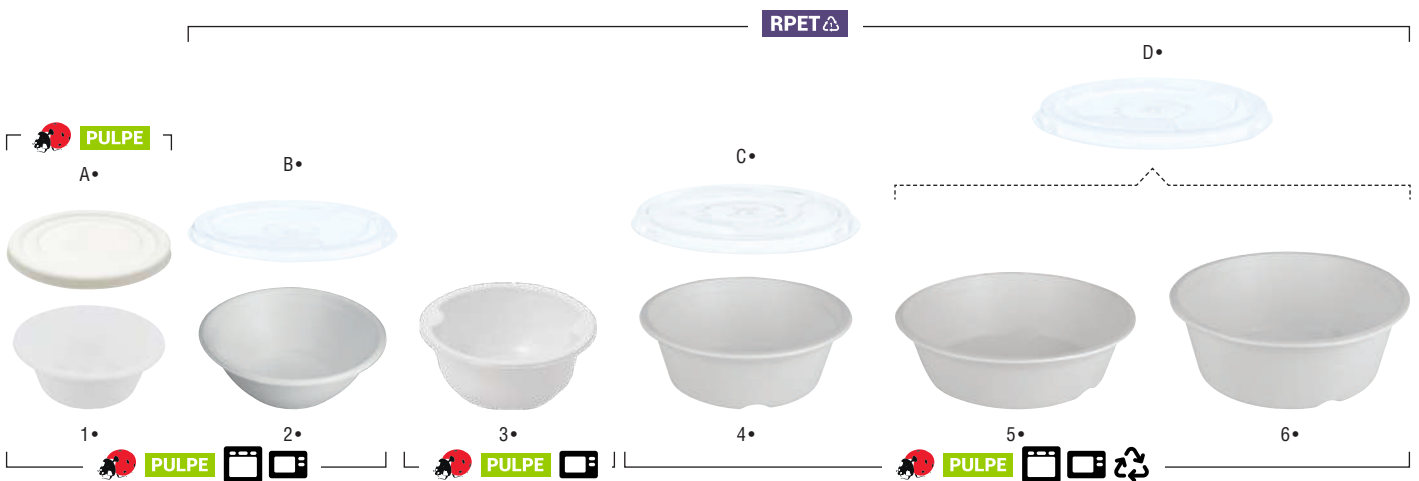

▶ «PULPY» BOWLS

PULP'INSTINCT

	SKU	Dimensions	Capacity	Diameter	Packs
1• 200 ml bowl in pulp + PLA	145120	110 x 110 x 40 mm	200 ml	110 mm	1800 (72x25)
A• Pulp lid for 200 ml bowl	145120COV	115 x 115 x 8 mm		115 mm	1800 (72x25)
2• Round «Pulpy Bowl» white pulp bowl 300 ml	145130/C	135 x 135 x 47 mm	300 ml	135 mm	1800 (72x25)
B• RPET transparent lid for bowl 145130/C	145130COV	145 x 145 mm		145 mm	900 (36x25)
3• «Bowl Pulpy» with PLA coating	• BI01430350	130 x 130 x 52 mm	400 ml	130 mm	450
4• Round «Pulpy Bowl» white pulp salad bowl 500 ml	14541500	155 x 155 x 55 mm	500 ml	155 mm	600 (24x25)
C• RPET anti-fog lid for pulp salad bowl 14541500	14541500COV	165 x 165 mm		165 mm	600 (24x25)
5• Round «Pulpy Bowl» white pulp salad bowl 750 ml	14541750	185 x 185 x 52 mm	750 ml	185 mm	600 (24x25)
6• Round «Pulpy Bowl» white pulp salad bowl 1000 ml	145411000	185 x 185 x 67 mm	1000 ml	185 mm	600 (24x25)
D• RPET anti-fog lid for pulp salad bowl 750 & 1000 ml	1454190COV	195 x 195 mm		195 mm	300 (6x50)