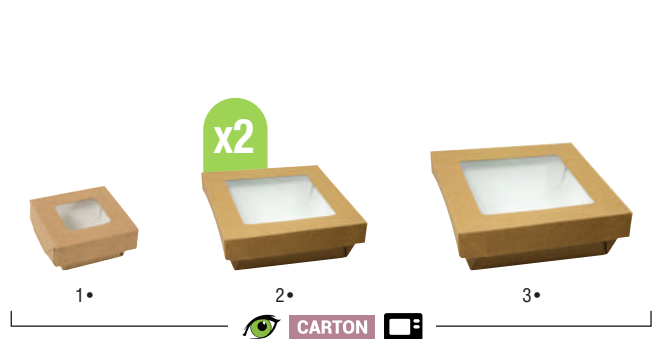

«Uni Brown» square box kraft cardboard with PE coating with lid

	SKU	Dimensions	Capa.	Packs
1 • Kraft box 220 ml	120074/C	65 x 65 x 40 mm	220 ml	300 (12x25)
2 • Kraft box 420 ml	120075/C3	95 x 95 x 40 mm	420 ml	200
3 • Kraft box 1000 ml	120080/C3	130 x 130 x 50 mm	1000 ml	150